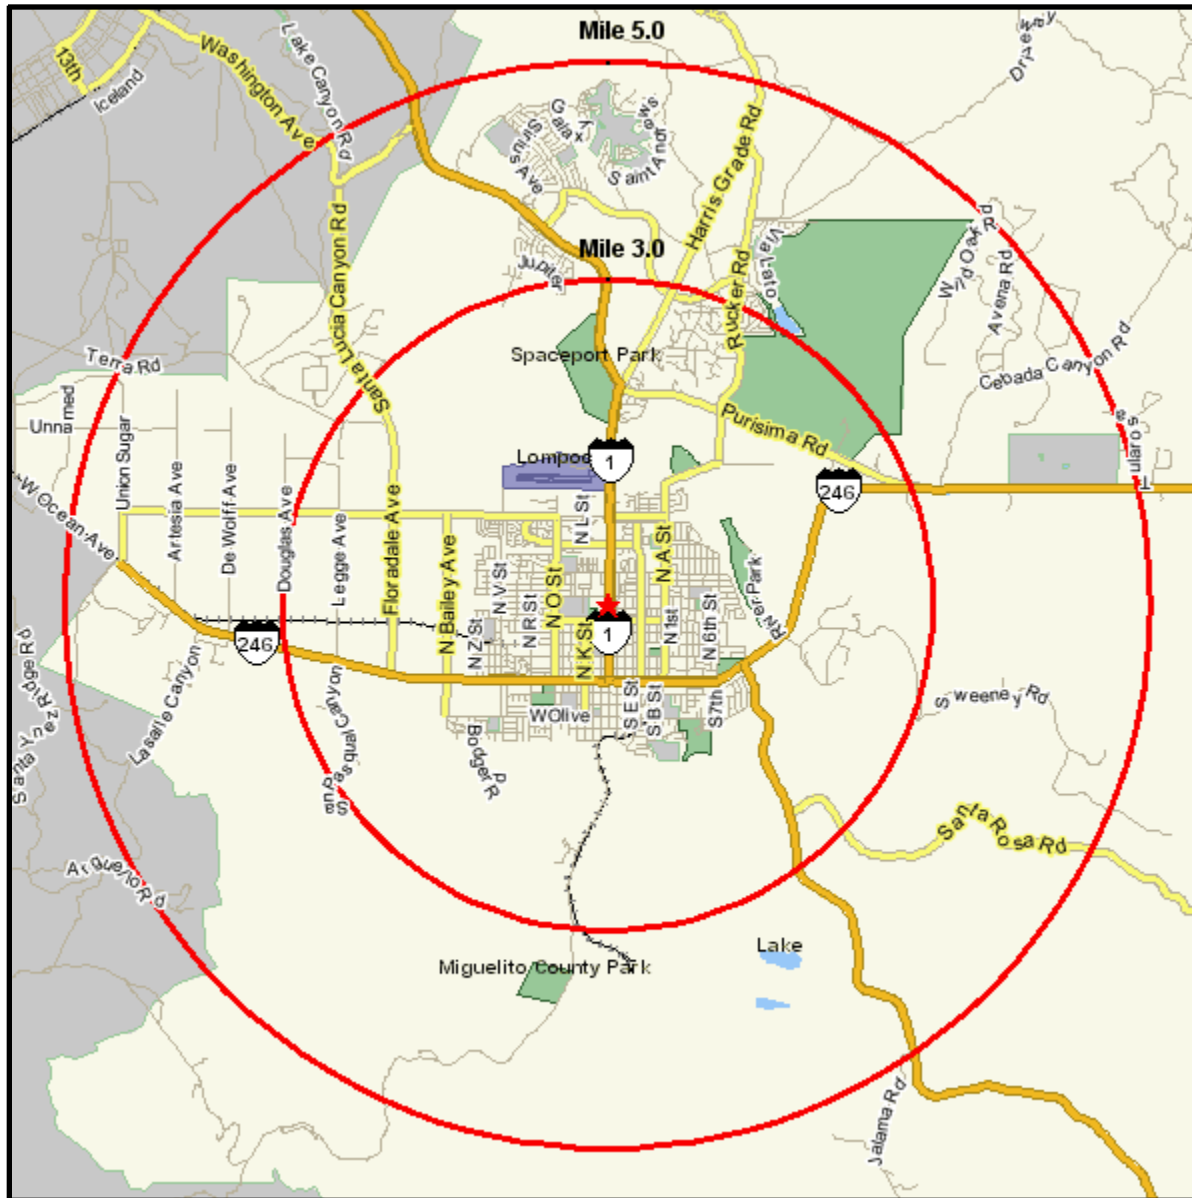

# Area Map

Prepared For: **CENTRO WATT**  
 Project Code:

Order #: 965208283  
 Site: 71

729 N H ST  
 LOMPOC, CA 93436-4520  
 Coord: 34.649029, -120.458066  
 Radius - See Appendix for Details

## Appendix: Area Listing

#### Radius Definition:

729 N H ST  
LOMPOC, CA 93436-4520

Center Point: 34.649029 -120.458066  
Circle/Band: 0.00 - 3.00

#### Radius Definition:

729 N H ST  
LOMPOC, CA 93436-4520

Center Point: 34.649029 -120.458066  
Circle/Band: 0.00 - 5.00