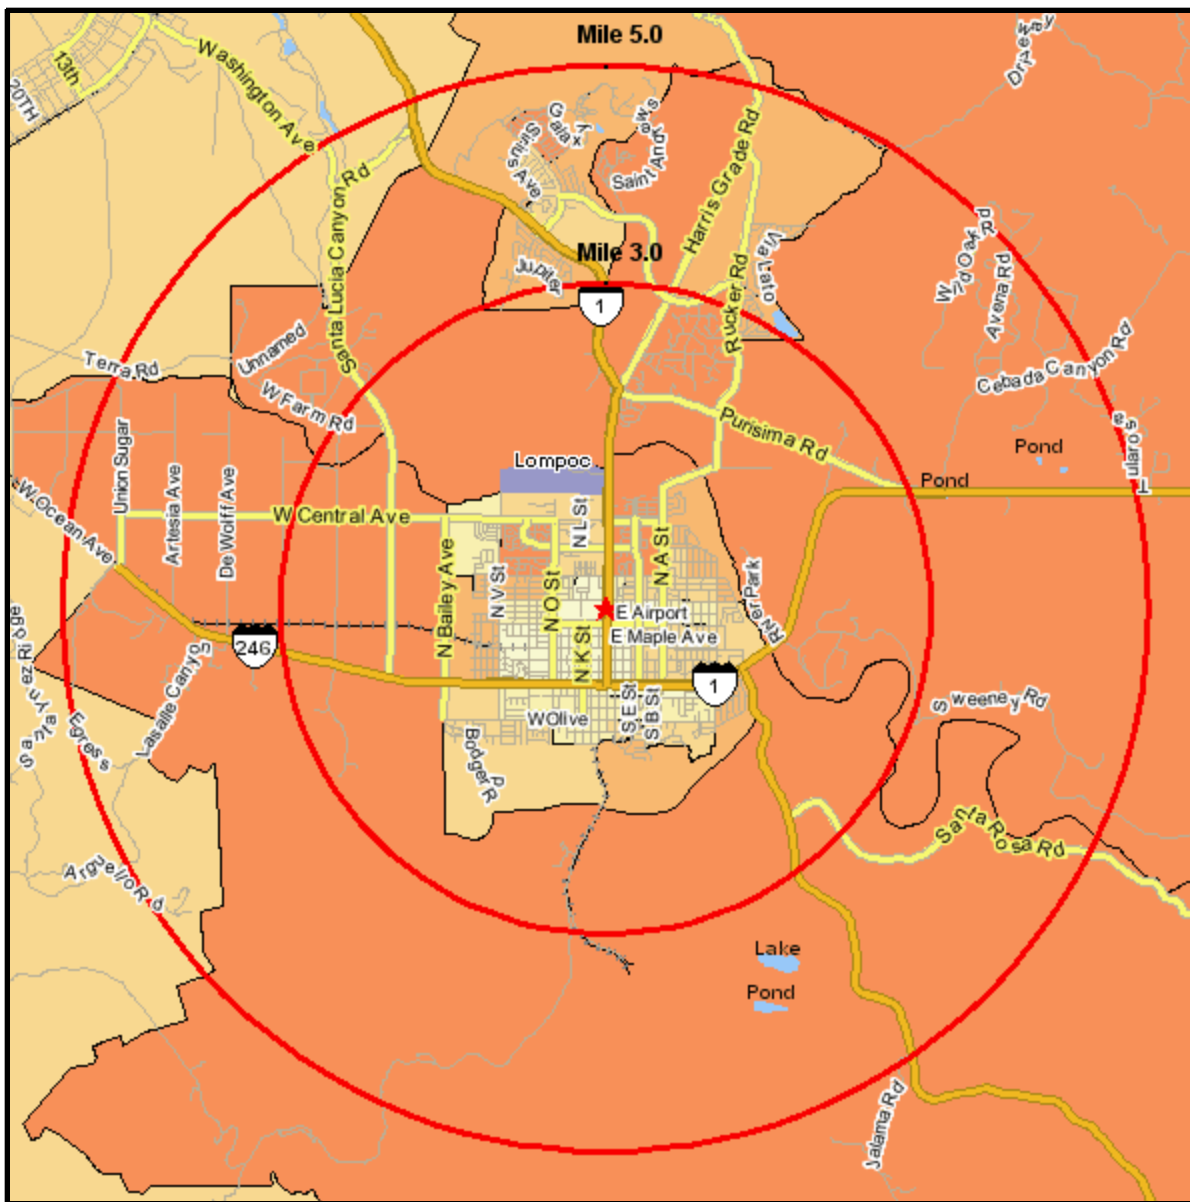

# Median Household Income

729 N H ST  
 LOMPOC, CA 93436-4520  
 Coord: 34.649029, -120.458066  
 Radius - See Appendix for Details

## Appendix: Area Listing

### Radius Definition:

729 N H ST	Center Point:	34.649029	-120.458066
LOMPOC, CA 93436-4520	Circle/Band:	0.00 -	3.00

### Radius Definition:

729 N H ST	Center Point:	34.649029	-120.458066
LOMPOC, CA 93436-4520	Circle/Band:	0.00 -	5.00