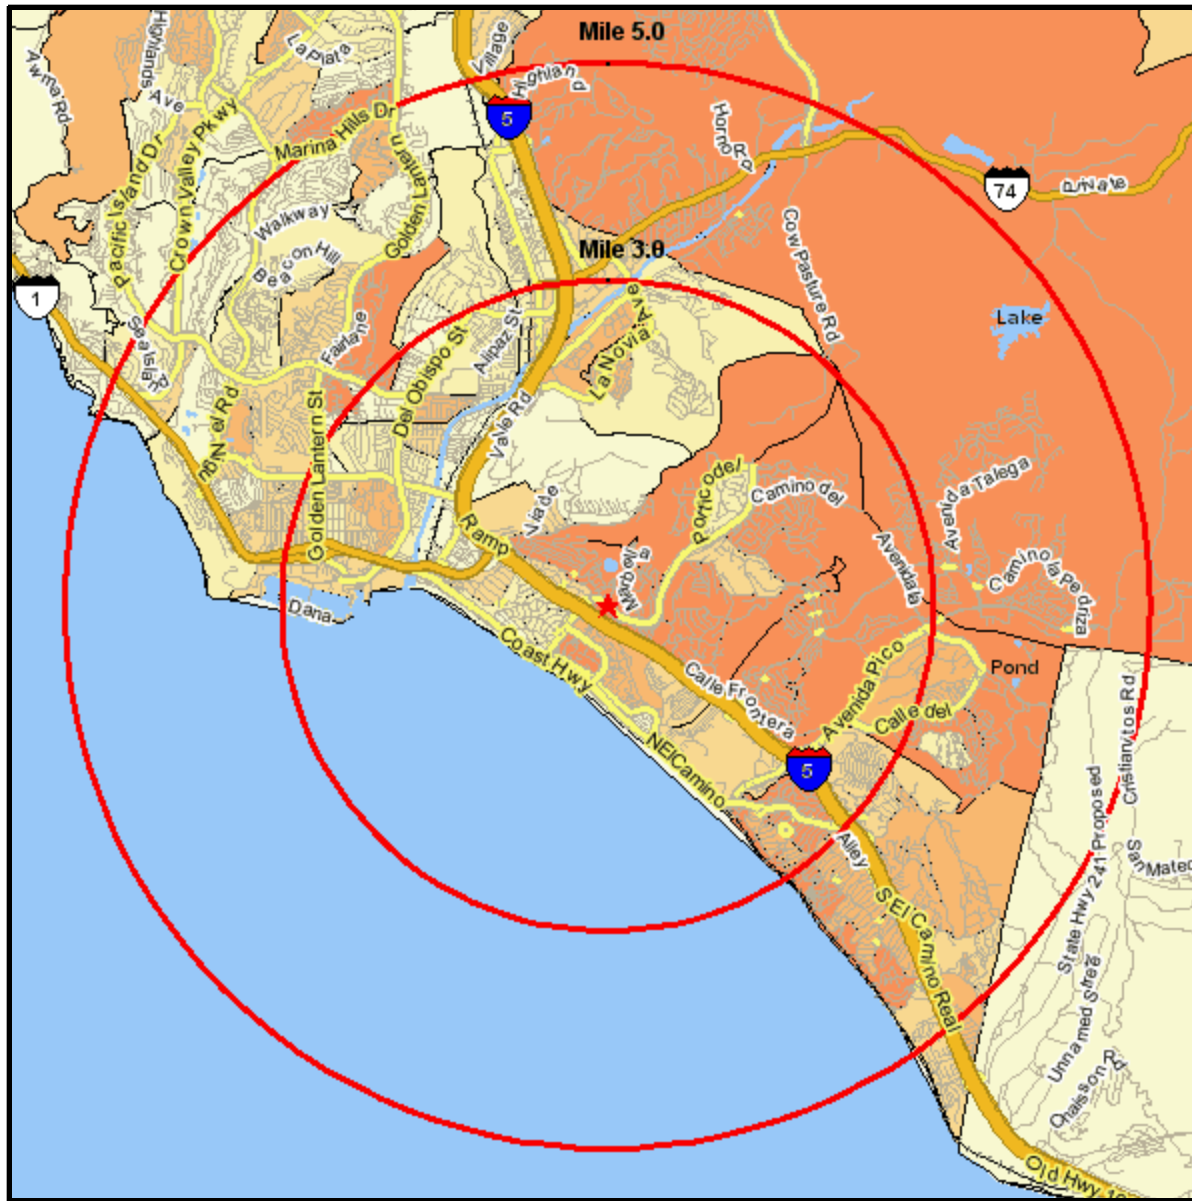

# Population Growth 2000 - Current Year

638 CAMINO DE LOS MARES  
 SAN CLEMENTE, CA 92673-2848  
 Coord: 33.459103, -117.651613  
 Radius - See Appendix for Details

## Appendix: Area Listing

### Radius Definition:

638 CAMINO DE LOS MARES	Center Point:	33.459103	-117.651613
SAN CLEMENTE, CA 92673-2848	Circle/Band:	0.00 -	3.00

### Radius Definition:

638 CAMINO DE LOS MARES	Center Point:	33.459103	-117.651613
SAN CLEMENTE, CA 92673-2848	Circle/Band:	0.00 -	5.00